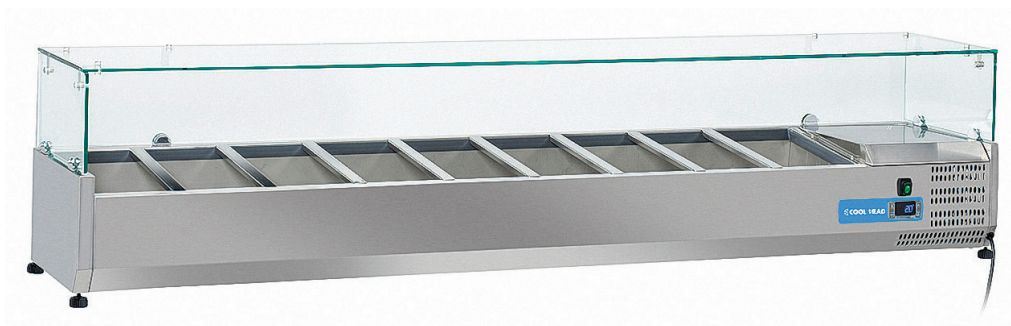

VRX 20/38 Tapa cristal