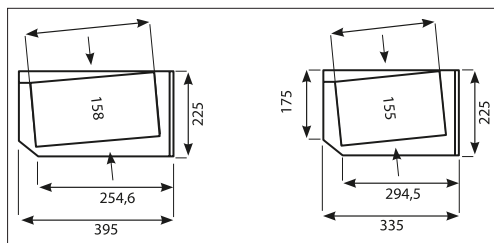

Termostato digital Dixell Blue Line.

Pies ajustables.

Estructura interior y exterior de acero inoxidable.

Características técnicas:

Modelos		TAPA CRISTAL					TAPA ACERO INOXIDABLE				
		VRX 12/38	VRX 15/38	VRX 18/38	VRX 20/38	VRX 25/38	VRX 12/38	VRX 15/38	VRX 18/38	VRX 20/38	
Capacidad	L.	43	59	70	84	102	45	60	65	70	
Rango temperatura	°C	+ 2 / +8	+ 2 / +8	+ 2 / +8	+ 2 / +8	+ 2 / +8	+ 2 / +8	+ 2 / +8	+ 2 / +8	+ 2 / +8	
Alimentación	V/Ph/Hz	230/1/50	230/1/50	230/1/50	230/1/50	230/1/50	230/1/50	230/1/50	230/1/50	230/1/50	
Potencia eléctrica	W.	160	160	160	160	160	160	160	160	160	
Refrigerante	Tipo	R-600a	R-600a	R-600a	R-600a	R-600a	R-600a	R-600a	R-600a	R-600a	
Capacidad cubetas GN 1/2	nº	1	1	-	1	-	1	1	-	1	
Capacidad cubetas GN 1/3	nº	3	5	8	7	12	3	5	8	7	
Ancho interior	mm.	845	1145	1445	1645	2145	845	1145	1445	1645	
Fondo interior	mm.	310	310	310	310	310	310	310	310	310	
Alto interior	mm.	160	160	160	160	160	160	160	160	160	
Ancho exterior	mm.	1200	1500	1800	2000	2500	1200	1500	1800	2000	
Fondo exterior	mm.	385	385	385	385	385	385	385	385	385	
Alto exterior	mm.	425	425	425	425	425	425	425	425	425	
Peso	kg.	41	48	55	59	77	24	28	34	38	

Reservados los derechos a modificar modelos y datos técnicos.

SOBREVITRINAS REFRIGERADAS

SERVICIOS OPCIONALES*

VRX 20/38 Tapa acero inoxidable

VRX 20/38 Tapa cristal

Modelos	TAPA CRISTAL					TAPA ACERO INOXIDABLE			
	VRX 12/38	VRX 15/38	VRX 18/38	VRX 20/38	VRX 25/38	VRX 12/38	VRX 15/38	VRX 18/38	VRX 20/38
Código	7VRW0009	7VRW0010	7VRW0011	7VRW0012	7VRW0013	7VRW0014	7VRW0015	7VRW0016	7VRW0017