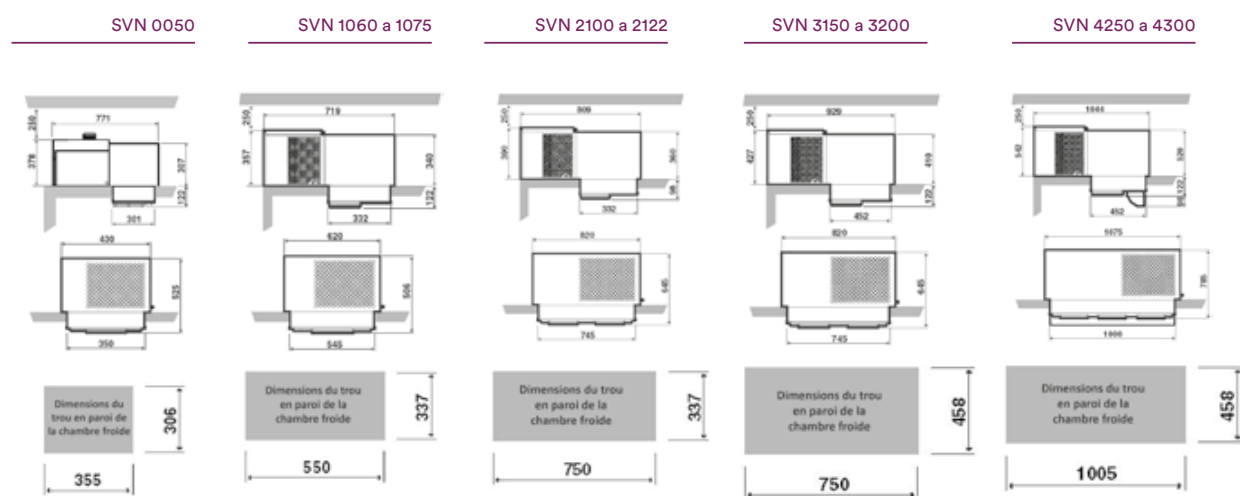

## Características principales:

- Monobloc de techo.
- Rango de temperatura: -5 °C / + 5 °C.
- Aplicación frío positivo.
- Compresor hermético.
- Expansión por capilar.
- KVL control arranque y aspiración de serie.
- Desescarche por gas caliente.
- Evaporación automática del agua de condensación.
- Iluminación de la cámara frigorífica.
- Cable de resistencia para la puerta.
- Presostato alta y baja presión de serie.
- Panel de control independiente.

## Dimensiones

## Características técnicas

Modelos		SVN0050	SVN1060	SVN1075	SVN2100	SVN2122	SVN2120
Temperatura	°C	-5/+5	-5/+5	-5/+5	-5/+5	-5/+5	-5/+5
Potencia frigorífica		1070	1380	1520	2340	2610	2610
Tipo de instalación	Tipo	Techo	Techo	Techo	Techo	Techo	Techo
Volumen	m <sup>3</sup>	6,5	7,5	9,5	18	20,5	20,5
Refrigerante	Tipo	R-404A	R404A	R-404A	R-404A	R-404A	R-404A
Alimentación eléctrica	V/nº/Hz	230/1/50	230/1/50	230/1/50	230/1/50	230/1/50	400/3/50
Potencia eléctrica	W	720	970	1200	1480	1620	1580
Intensidad máx.	A	4,5	6	7,5	9,2	9,8	3,4