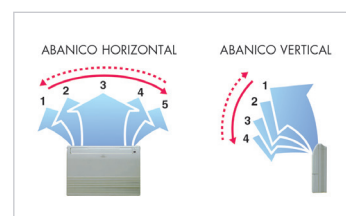

Instalación flexible.

Diseño compacto.

Doble abanico automático.

Características técnicas

Modelos

			ABYA 12 G	ABYA 14 G	ABYA 18 G	ABYA 24 G
Código			3IVF3008	3IVF3009	3IVF3010	3IVF3011
Potencia frigorífica		kW	3,6	4,5	5,6	7,1
		kcal/h	3.096	3.870	4.816	6.106
Potencia calorífica		kW	4	5	6,3	8
		kcal/h	3.440	4.300	5.418	6.880
Tensión/Fases/Frecuencia		V/n°/Hz	220/1/50	220/1/50	220/1/50	220/1/50
Consumo eléctrico		W	30	42	74	99
Intensidad máxima		A	0,30	0,41	0,69	0,84
Caudal de aire	Alta	m³/h	660	780	1.000	1.000
	Media	m³/h	570	640	720	820
	Baja	m³/h	490	550	580	680
Presión sonora	A/M/B	dB(A)	36/32/28	40/36/34	46/39/35	47/42/37
Dimensiones	Ancho/Fondo/Alto	mm	990/655/199	990/655/199	990/655/199	990/655/199
Peso neto		Kg	25	26	26	27
Diám. líneas frigoríficas	Líquido-Gas	pulg.	1/4"-1/2"	1/4"-1/2"	3/8"-5/8"	3/8"-5/8"
Diám. líneas frigoríficas	Líquido-Gas	mm	Ø 6,35 - Ø 12,7	Ø 6,35 - Ø 12,7	Ø 9,52 - Ø 15,88	Ø 9,52 - Ø 15,88
Conexiones frigoríficas			Abocardado	Abocardado	Abocardado	Abocardado
Refrigerante		tipo	R410A	R410A	R410A	R410A
Rango de funcionamiento	Refrigeración	°C	18 a 30	18 a 30	18 a 30	18 a 30
	Calefacción	°C	16 a 30	16 a 30	16 a 30	16 a 30