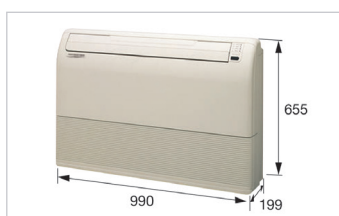

Instalación flexible.

Diseño compacto.

Doble abanico automático.

Características técnicas

Modelos

			ABYA 12 G	ABYA 14 G	ABYA 18 G	ABYA 24 G
Código			3IVF3008	3IVF3009	3IVF3010	3IVF3011
Potencia frigorífica		kW	3,6	4,5	5,6	7,1
		kcal/h	3.096	3.870	4.816	6.106
Potencia calorífica		kW	4	5	6,3	8
		kcal/h	3.440	4.300	5.418	6.880
Tensión/Fases/Frecuencia		V/n°/Hz	220/1/50	220/1/50	220/1/50	220/1/50
Consumo eléctrico		W	30	42	74	99
Intensidad máxima		A	0,30	0,41	0,69	0,84
Caudal de aire	Alta	m³/h	660	780	1.000	1.000
	Media	m³/h	570	640	720	820
	Baja	m³/h	490	550	580	680
Presión sonora	A/M/B	dB(A)	36/32/28	40/36/34	46/39/35	47/42/37
Dimensiones	Ancho/Fondo/Alto	mm	990/655/199	990/655/199	990/655/199	990/655/199
Peso neto		Kg	25	26	26	27
Diám. líneas frigoríficas	Líquido-Gas	pulg.	1/4"-1/2"	1/4"-1/2"	3/8"-5/8"	3/8"-5/8"
Diám. líneas frigoríficas	Líquido-Gas	mm	Ø 6,35 - Ø 12,7	Ø 6,35 - Ø 12,7	Ø 9,52 - Ø 15,88	Ø 9,52 - Ø 15,88
Conexiones frigoríficas			Abocardado	Abocardado	Abocardado	Abocardado
Refrigerante		tipo	R410A	R410A	R410A	R410A
Rango de funcionamiento	Refrigeración	°C	18 a 30	18 a 30	18 a 30	18 a 30
	Calefacción	°C	16 a 30	16 a 30	16 a 30	16 a 30