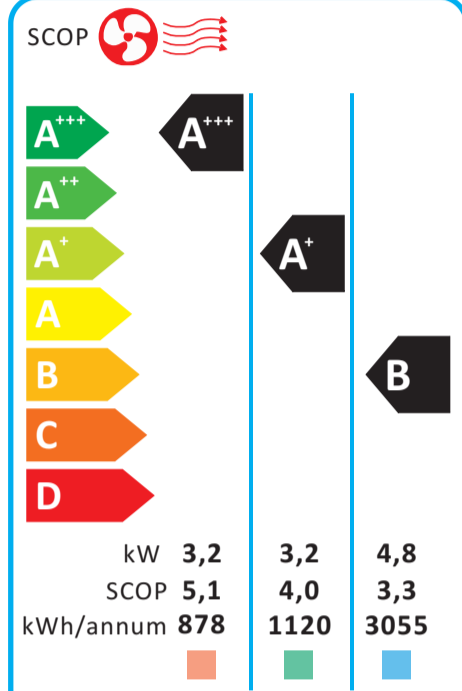

ENERG Y IJA
енергия · ενεργεια IE IA

daitsu
Eurofred S.A.

Model DOS-12UIDN
DS-12UIDN

ENERGIA · ЕНЕРГИЯ · ΕΝΕΡΓΕΙΑ · ENERGIJA · ENERGY · ENERGIE · ENERGI
626/2011 62229943165